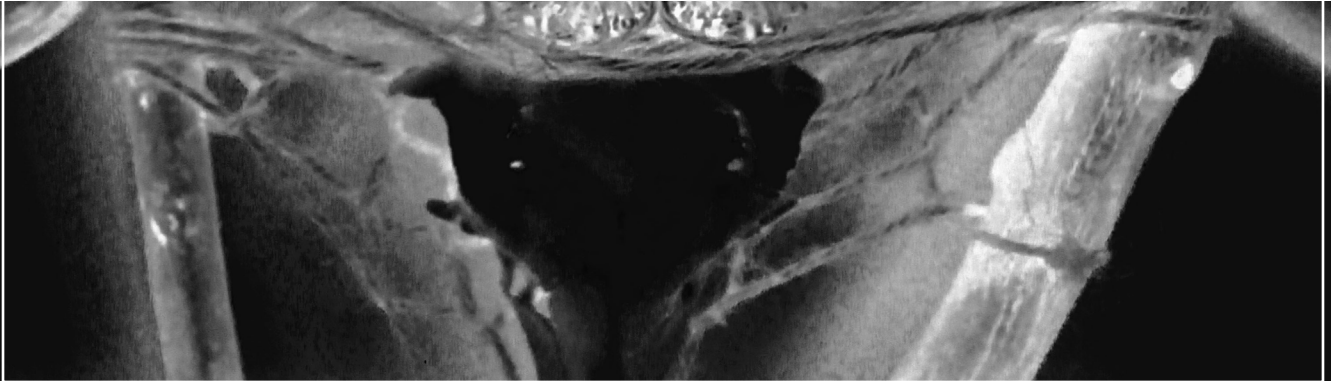

Into the flood again
Same old trip it was back then
So I made a big mistake
Try to see it once my way

NEUTRUM

NEUTRUM

...

*Während so ein Teil der Grindcore-Bands durch die Verwendung von Elementen und Instrumenten aus anderen Musikrichtungen das Genre verließ, entstanden neue Bands, die mit immer schnelleren Taktgeschwindigkeiten ein Stück weit die Szene persiflierten. Gruppen wie Seven Minutes of Nausea, Sore Throat und Anal Cunt steigerten die Geschwindigkeit so sehr, dass die Liedgrenzen aufgehoben wurden. So sind die ersten beiden Tracks des Anal-Cunt-Debüts *Everyone Should Be Killed* einfach als *Some Songs* und *Some More Songs* überschrieben.*

SM

TYPOGRAPHIC

TYPOGRAPHIC

Tablet Gothic
Tablet Gothic

Tablet Gothic is a titling family for digital and print publications needing both flexibility and graphic coherence amidst dense amounts of information. It delivers the sturdy, straightforward, and clean appearance expected from a grotesque while allowing its personality to stand out on the page. Tablet Gothic's exhaustive 84 styles guarantee that there's at least one that will work, but usually more.

Berglemming

Der Berglemming (*Lemmus lemmus*) ist eine Art der Echten Lemminge (*Lemmus*), die in subarktischen und arktischen Gebieten Skandinaviens und der Kolahalbinsel lebt

Die Kopfrumpflänge beträgt 10 bis 13 cm, hinzu kommt ein nur 2 cm langer Schwanz. Das Gewicht reicht von 40 bis 110 Gramm. Berglemminge sind in verschiedenen Erdfarben gemustert. Sie machen Laute, die wie helles Quieken, Keckern oder Knurren klingen, wobei Jungtiere eine etwas hellere Stimme haben als Ausgewachsene.